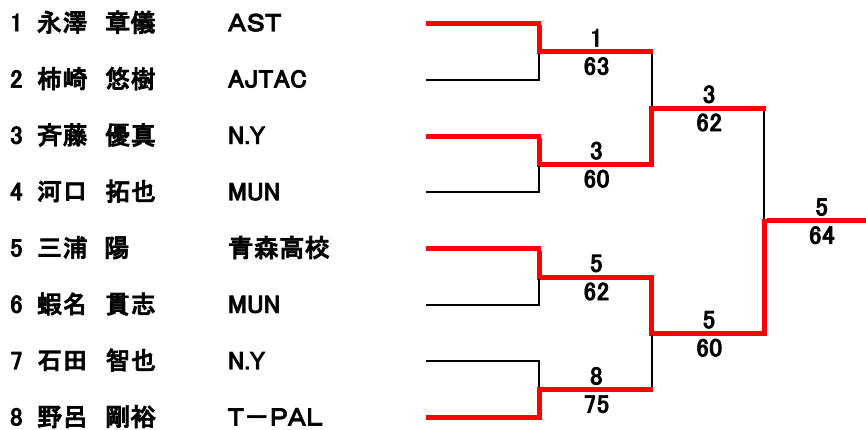

男子A級 予選リーグ
①ブロック 試合順 1-2 2-3 1-3

	選手名	所属	1	2	3	勝敗	順位
1	石田 智也	N.Y	/	3-6	6-2	1-1	2
2	永澤 章儀	AST	6-3	/	6-1	2-0	1
3	鶴谷 恭平	MUN	2-6	1-6	/	0-2	3

②ブロック 試合順 1-2 2-3 1-3

	選手名	所属	1	2	3	勝敗	順位
1	河口 拓也	MUN	/	5-7	6-1	1-1	2
2	野呂 剛裕	T-PAL	7-5	/	6-0	2-0	1
3	遠島 一	青森市役所	1-6	0-6	/	0-2	3

③ブロック 試合順 1-2 2-3 1-3

	選手名	所属	1	2	3	勝敗	順位
1	三浦 陽	青森高校	/	6-0	6-0	2-0	1
2	村松 勇	リバティ	0-6	/	3-6	0-2	3
3	柿崎 悠樹	AJTAC	0-6	6-3	/	1-1	2

④ブロック 試合順 1-2 2-3 1-3

	選手名	所属	1	2	3	勝敗	順位
1	蝦名 貫志	MUN	/	1-6	6-3	1-1	2
2	斉藤 優真	N.Y	6-1	/	6-0	2-0	1
3	増山 達也	AST	3-6	0-6	/	0-2	3

男子A決勝トーナメント