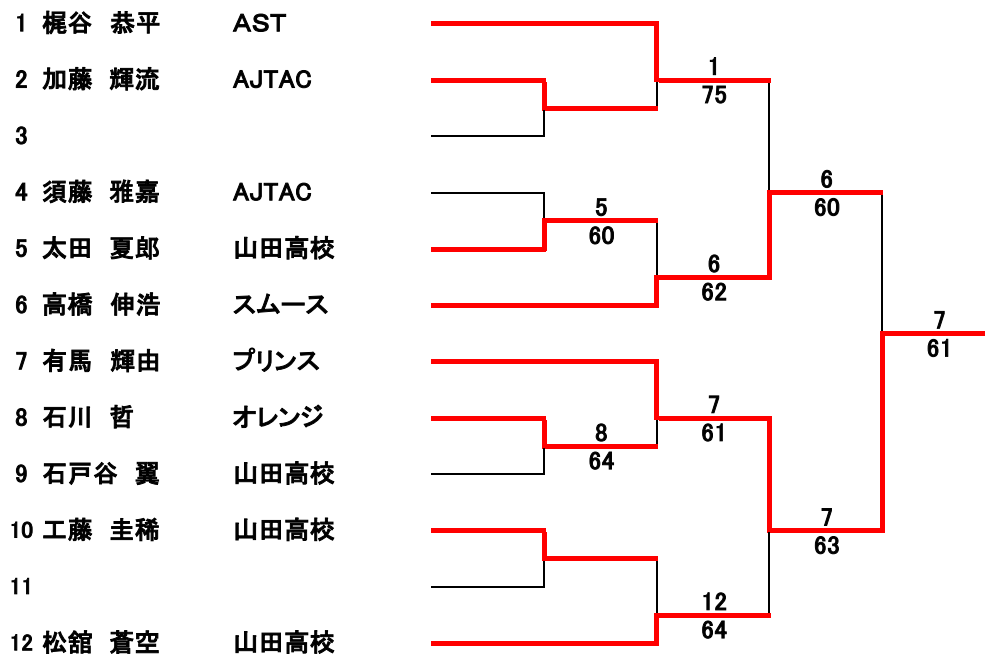

男子C級 予選リーグ
①ブロック 試合順 1-2 2-3 1-3

	選手名	所属	1	2	3	勝敗	順位
1	神 悠斗	山田高校	/	1-6	2-6	0-2	3
2	高橋 伸浩	スムーズ	6-1	/	7-5	2-0	1
3	石戸谷 翼	山田高校	6-2	5-7	/	1-1	2

②ブロック 試合順 1-2 2-3 1-3

	選手名	所属	1	2	3	勝敗	順位
1	菅 諒祐	リバティ	/	3-6	3-6	0-2	3
2	須藤 雅嘉	AJTAC	6-3	/	1-6	1-1	2
3	松館 蒼空	山田高校	6-3	6-1	/	2-0	1

③ブロック 試合順 1-2 2-3 1-3

	選手名	所属	1	2	3	勝敗	順位
1	石川 哲	オレンジ	/	5-7	6-2	1-1	1
2	太田 夏郎	山田高校	7-5	/	3-6	1-1	2
3	垂井 裕太	AJTAC	2-6	6-3	/	1-1	3

④ブロック 試合順 1-2 3-4 / 1-3 2-4 / 1-4 2-3

④	選手名	所属	1	2	3	4	勝敗	順位
1	本田 岳	AJTAC	/	N.S	3-6	6-7(5)	1-2	3
2	福井 秀矢	山田高校	Def	/	Def	Def	0-3	4
3	梶谷 恭平	AST	6-3	N.S	/	7-6(3)	3-0	1
4	工藤 圭稀	山田高校	7-6(5)	N.S	6-7(3)	/	2-1	2

⑤ブロック 試合順 1-2 3-4 / 1-3 2-4 / 1-4 2-3

⑤	選手名	所属	1	2	3	4	勝敗	順位
1	笹木 悠登	山田高校	/	3-6	4-6	0-6	0-3	4
2	加藤 輝流	AJTAC	6-3	/	6-3	0-6	2-1	2
3	清藤 琉雅	山田高校	6-4	3-6	/	0-6	1-2	3
4	有馬 輝由	プリンス	6-0	6-0	6-0	/	3-0	1

男子C決勝トーナメント